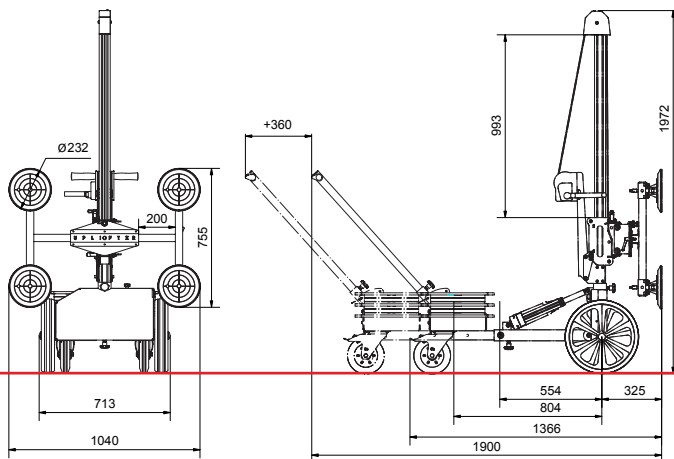

# UPT250

Transport | Uplifter

Max. hefcapaciteit	250 kg
Max. hefhoogte	ca. 1,7 m <i>vacuümkruis in het midden</i>
Indoor	
Geschikt voor buiten	
Eigen gewicht*	240 - 245 kg
Lengte*	1,900 m
Breedte*	0,713 m
Hoogte*	1,972 m
Mogelijke opties	elektrische lier, naar beneden hellend verlengstuk, naar voren hellend verlengstuk, adapter voor omhoog kantelen, side shift, beugel incl. elektrische zuignappen

\*afhankelijk van de uitrusting

De UPT250 kan snel worden gedemonteerd in afzonderlijke onderdelen, past zelfs in een auto en kan worden vervoerd naar moeilijk bereikbare plaatsen.

**UPT 250**